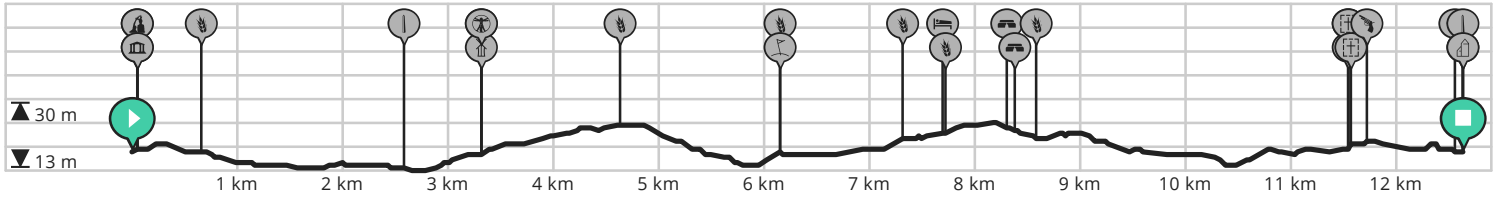

LAKOSTA 2021 Poelkapelle 12,5km

Bekijk op mobiel

Door DV

- Lengte: 12.62 km
- Stijging: 45 m
- Moeilijkheidsgraad: 1/10

- Guynemerplein 20, 8920 Poelkapelle, België
- Guynemerplein 19, 8920 Poelkapelle, België