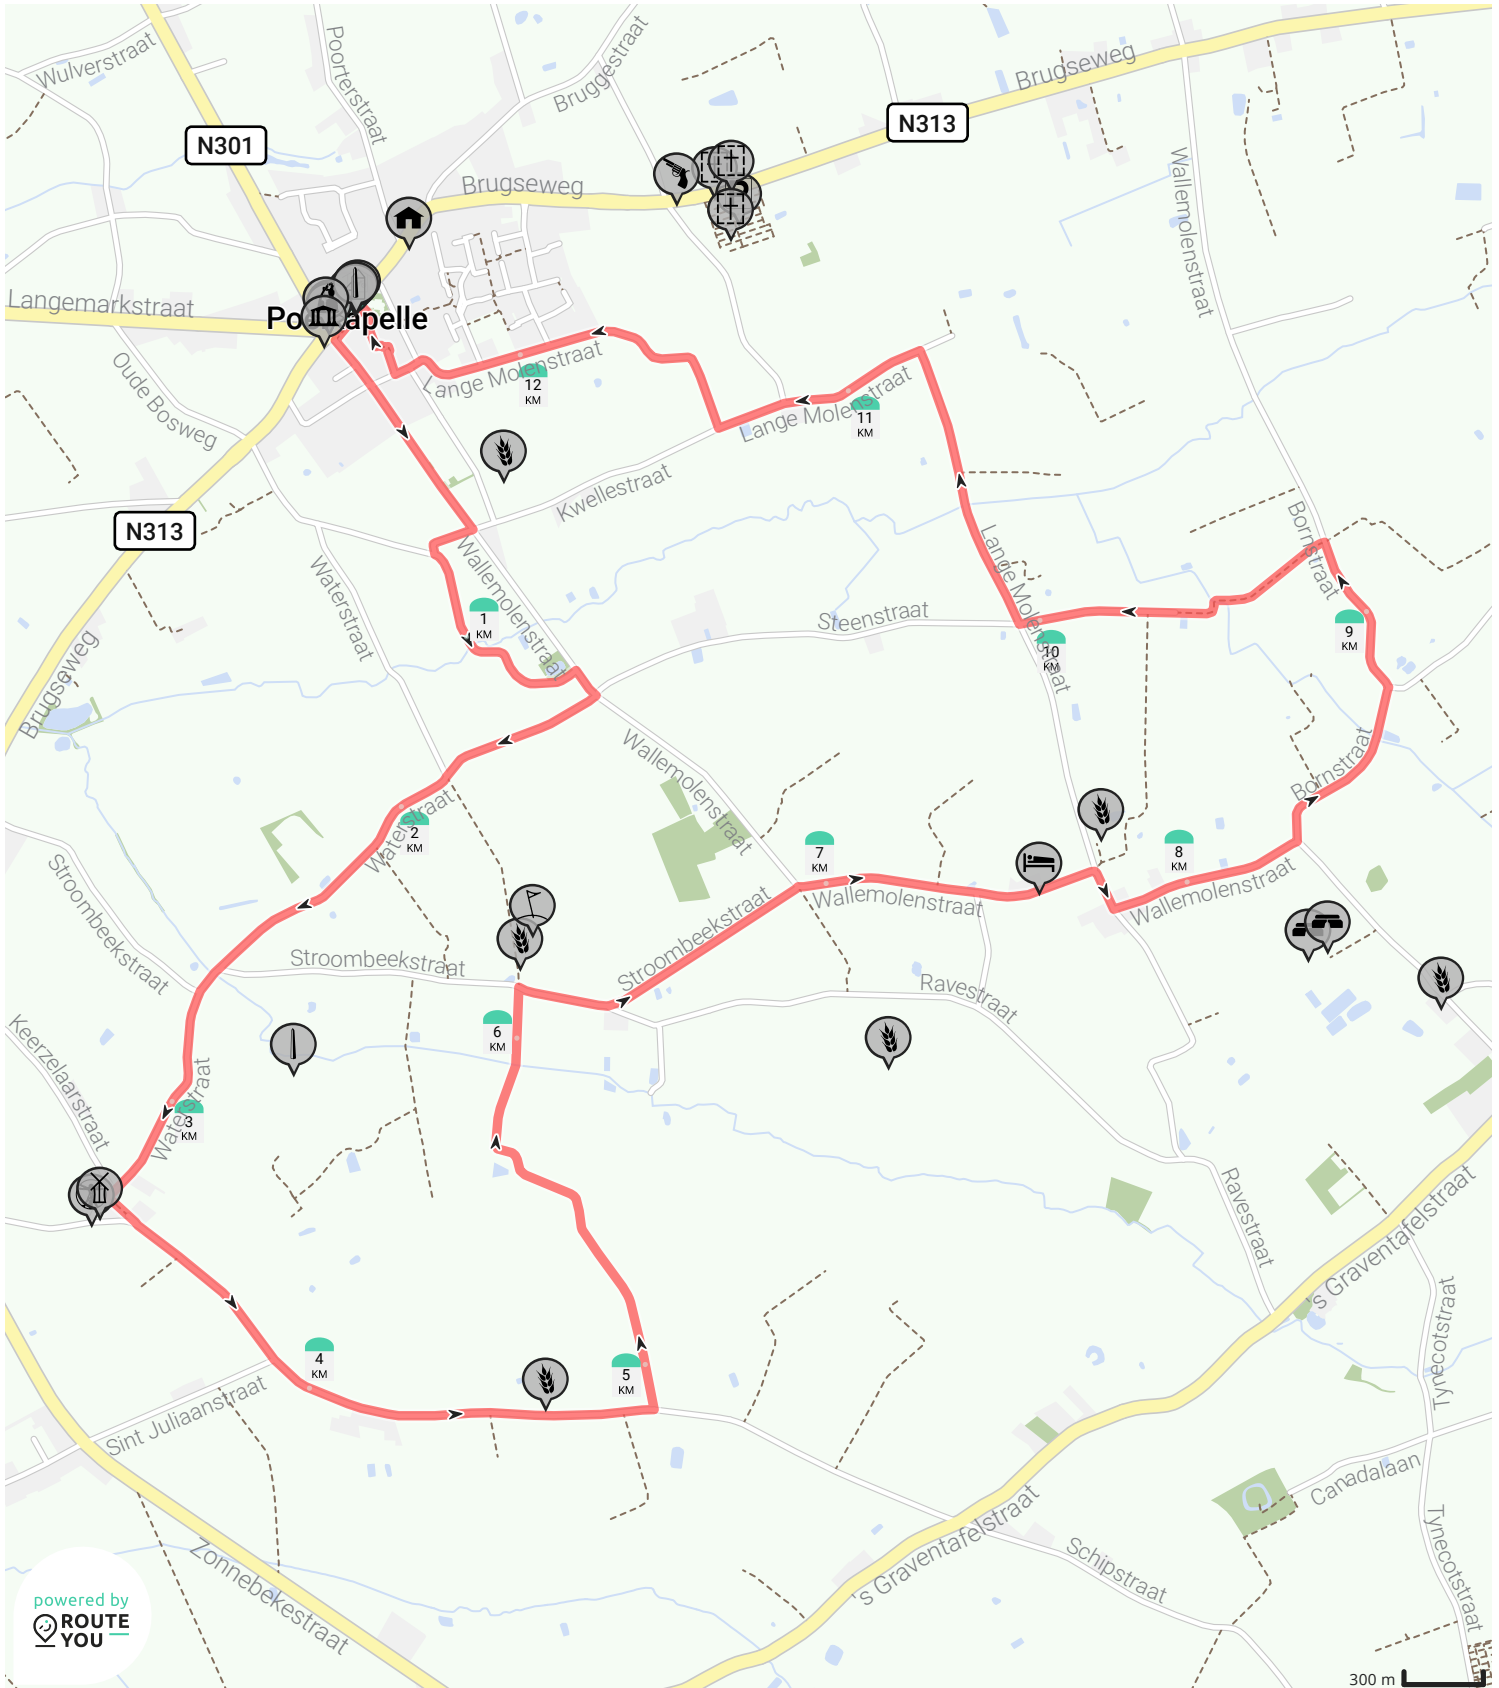

LAKOSTA 2021 Poelkapelle 12,5km

Bekijk op mobiel

Door DV

- Lengte: 12.62 km
- Stijging: 45 m
- Moeilijkheidsgraad: 1/10

- Guynemerplein 20, 8920 Poelkapelle, België
- Guynemerplein 19, 8920 Poelkapelle, België

powered by ROUTE YOU